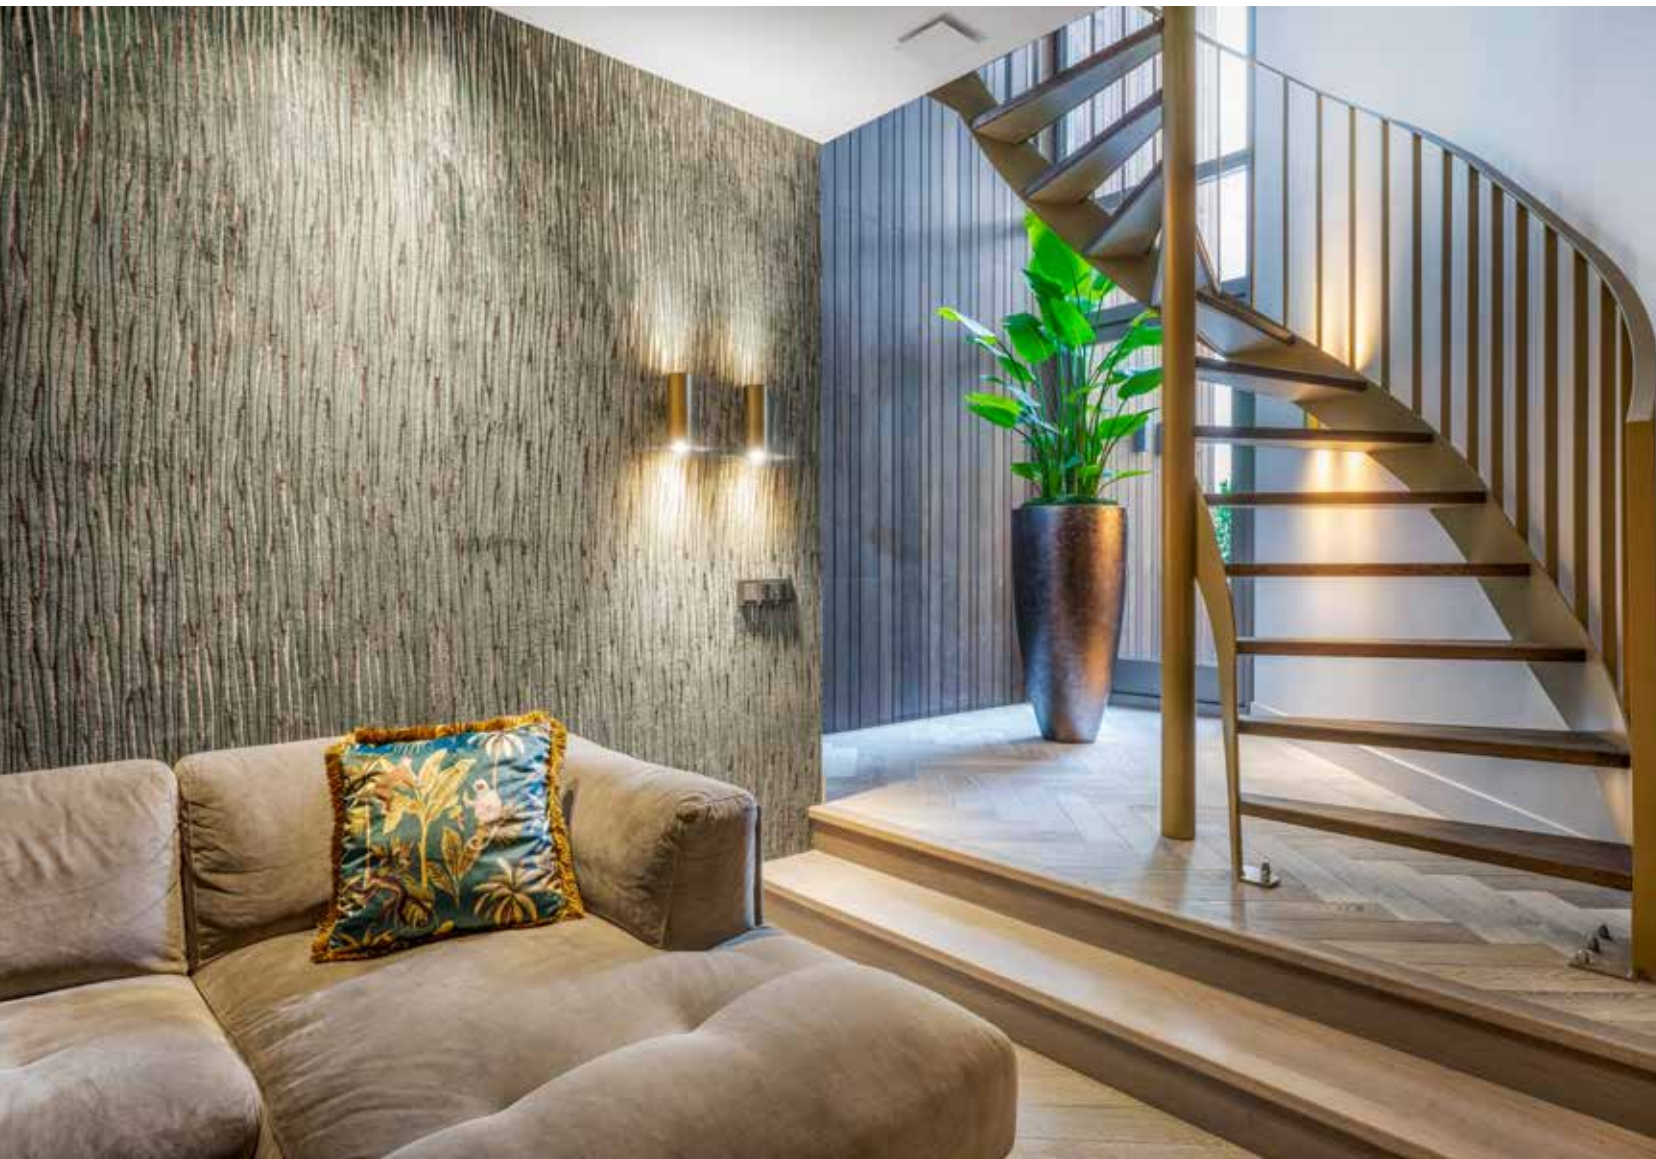

Osiris Hertman positioneerde de royale leefkeuken in het hart van de woning. De ideale plek om samen met de kinderen de dag door te nemen, geluismomenten te delen en samen met vrienden en familie te genieten van een lekkere maaltijd en in de eigen cocktailbar gemaakte drankjes. Achter de keukenwand creëerde Osiris een vide, waardoor zonlicht op de prachtige leefverdieping binnenvalt. In de open ruimte die door de ingreep ontstond, ontwierp de creatieve designer een stijlvolle, bronzen wenteltrap die naar het souterrain leidt. De royale bank en de openhaard nodigen uit voor relaxte chillavonden. Sfeerverhogend zijn de bijzondere wand van gekookte en gebakken bamboe van het creatieve bedrijf MOSO en de stalen deur richting de kantoorruimte. De creatie van De Rooy Metaaldesign is verrijkt met bronzen, door Osiris Hertman exclusief voor het bedrijf ontworpen en nog niet eerder in een project toegepaste deurgrepen.

Het privédomen van de opdrachtgevers ontwierp Osiris als een luxe hotelsuite, waarin rijke en natuurlijke materialen voor een kosmopolitische sfeer zorgen. Zo paste hij een op maat gemaakte leren achterwand bij het bed toe en is de vloer van eikenhout, dat uit Polen afkomstig is en op speciale wijze is bewerkt en afgewerkt. Blikvangers in de luxe ruimte zijn de fraai verlichte steenplaat achter het door Osiris voor JEE-O ontworpen bad en de groene tegeltjes in de douche en bij de wastafel. Samen geven zij ziel aan de ruimte en zorgen ze voor een romantische sfeer. 'Een heerlijk vakantiegevoel in eigen huis', zo omschrijven de gelukkige bewoners hun gevoel als ze naar hun privédomen kijken. Een beeld waarin we ons volledig kunnen vinden.