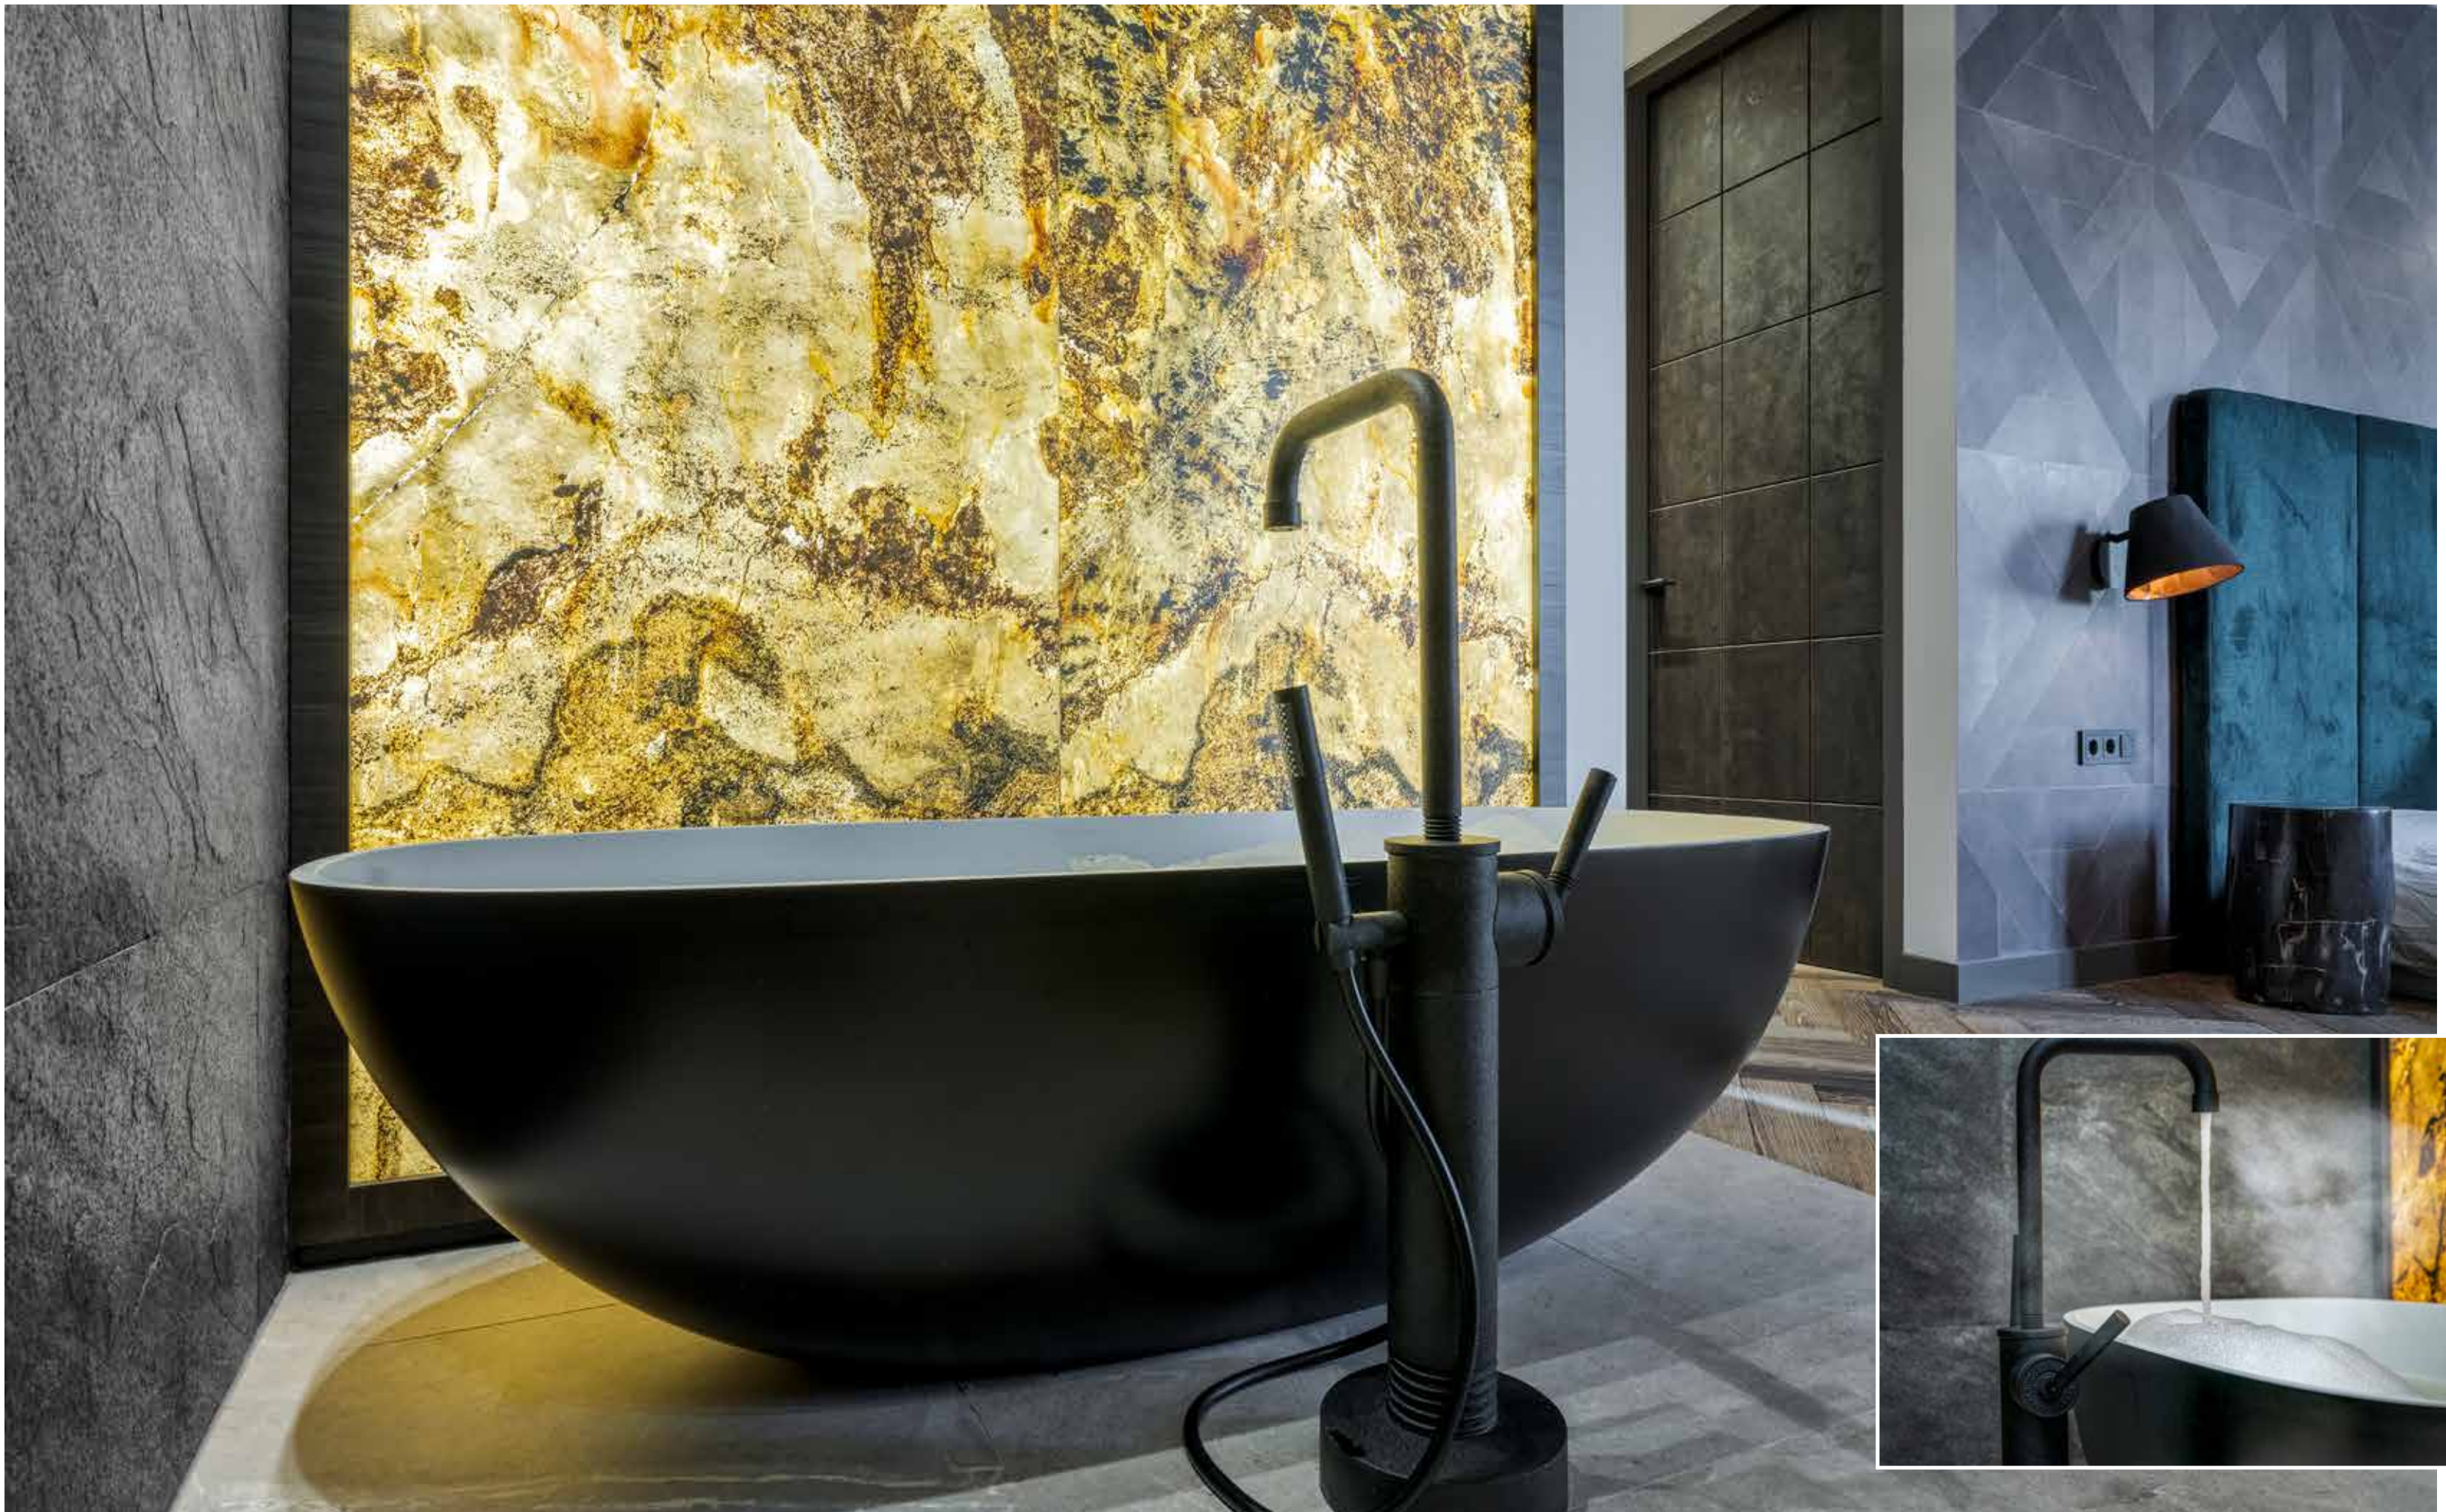

TEKST: SANDER LEMMENS FOTOGRAFIE: ALEXANDRE VERRIER

Osiris Hertman positioneerde de royale leefkeuken in het hart van de woning. De ideale plek om samen met de kinderen de dag door te nemen, geluismomenten te delen en samen met vrienden en familie te genieten van een lekkere maaltijd en in de eigen cocktailbar gemaakte drankjes. Achter de keukenwand creëerde Osiris een vide, waardoor zonlicht op de prachtige leefverdieping binnenvalt. In de open ruimte die door de ingreep ontstond, ontwierp de creatieve designer een stijlvolle, bronzen wenteltrap die naar het souterrain leidt. De royale bank en de openhaard nodigen uit voor relaxte chillavonden. Sfeerverhogend zijn de bijzondere wand van gekookte en gebakken bamboe van het creatieve bedrijf MOSO en de stalen deur richting de kantoorruimte. De creatie van De Rooy Metaaldesign is verrijkt met bronzen, door Osiris Hertman exclusief voor het bedrijf ontworpen en nog niet eerder in een project toegepaste deurgrepen.

Stijlvol vakwerk van Dutch Walltextile Company.

Het privédomen van de opdrachtgevers ontwierp Osiris als een luxe hotelsuite, waarin rijke en natuurlijke materialen voor een kosmopolitische sfeer zorgen. Zo paste hij een op maat gemaakte leren achterwand bij het bed toe en is de vloer van eikenhout, dat uit Polen afkomstig is en op speciale wijze is bewerkt en afgewerkt. Blikvangers in de luxe ruimte zijn de fraai verlichte steenplaat achter het door Osiris voor JEE-O ontworpen bad en de groene tegeltjes in de douche en bij de wastafel. Samen geven zij ziel aan de ruimte en zorgen ze voor een romantische sfeer. 'Een heerlijk vakantiegevoel in eigen huis', zo omschrijven de gelukkige bewoners hun gevoel als ze naar hun privédomen kijken. Een beeld waarin we ons volledig kunnen vinden.