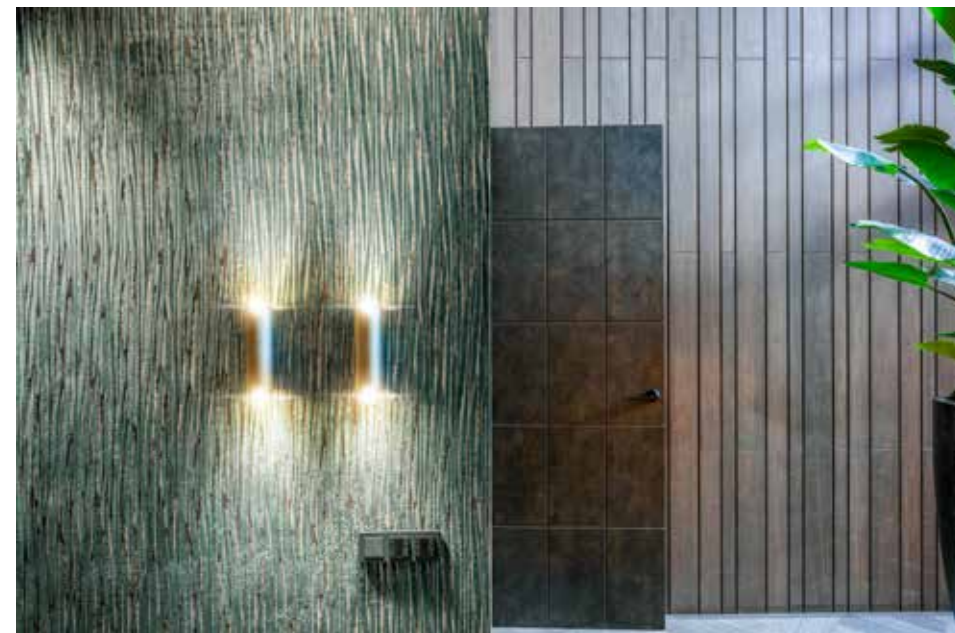

Stijlvol vakwerk van Dutch Walltextile Company.

Het privédomen van de opdrachtgevers ontwierp Osiris als een luxe hotelsuite, waarin rijke en natuurlijke materialen voor een kosmopolitische sfeer zorgen. Zo paste hij een op maat gemaakte leren achterwand bij het bed toe en is de vloer van eikenhout, dat uit Polen afkomstig is en op speciale wijze is bewerkt en afgewerkt. Blikvangers in de luxe ruimte zijn de fraai verlichte steenplaat achter het door Osiris voor JEE-O ontworpen bad en de groene tegeltjes in de douche en bij de wastafel. Samen geven zij ziel aan de ruimte en zorgen ze voor een romantische sfeer. 'Een heerlijk vakantiegevoel in eigen huis', zo omschrijven de gelukkige bewoners hun gevoel als ze naar hun privédomen kijken. Een beeld waarin we ons volledig kunnen vinden.